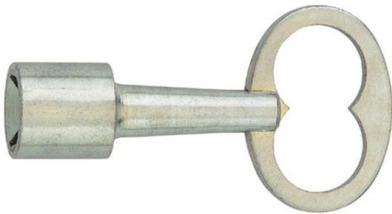

## CADENAS

### Cadenas Pompier

Le cadenas dit « pompier » sert à verrouiller les barrières et les portiques, mais permet toujours une intervention rapide des pompiers, grâce à l'ouverture par clé triangulaire.

Existe en triangle de 11 et de 14mm  
Livré sans clef

Référence	Désignation
<b>203 11 38</b>	Triangle 11mm
<b>203 10 38</b>	Triangle 14mm

### Clé pour cadenas pompier

Clé à triangle en acier zingué pour cadenas pompier.

Référence	Désignation
<b>955 05 02</b>	Triangle 11mm
<b>954 05 02</b>	Triangle 14mm