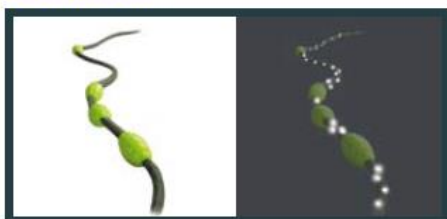

LIGNES GUIDE

HAUTE VISIBILITÉ

Ligne guide Polaris en sac

Avantages produit :

- La ligne guide est fournie avec son propre sac de transport.
- Le porteur A.R.I. a les mains libres.
- Les nodules de protection sont facilement repérables grâce à leur couleur jaune fluo et leur forme, même avec des gants.
- Les liaisons personnelles couissent parfaitement sur la ligne grâce à la forme étudiée des nodules.
- Pas de nœuds dans le sac grâce aux nodules.
- Surmoulage des repères de progression directement sur la ligne guide pour une haute résistance et une longévité accrue.
- La ligne est repérable visuellement car elle est rétro-réfléchissante sur toute la longueur.

Caractéristiques :

- ✓ Repères de progression : combinaison de 1m tous les 2.5m.
- ✓ Dispose de 3 repères successifs coté danger contre 1 repère coté sortie.
- ✓ Diamètres de la ligne guide : 6 mm.
- ✓ Diamètre des repères : 12mm.
- ✓ Contremarque rétro-réfléchissante sur toute la longueur.
- ✓ Poids de la ligne guide aramide: 1.1 kg.
- ✓ Aucune dégradation de la tresse à 500 °C
- ✓ Manchonnage de sécurité recouvert d'une gaine de protection.
- ✓ Mousqueton à œil CE, en alliage léger, forme pompier, résistance 600 daN aux 2 extrémités.
- ✓ Longueur de la ligne guide : 50m.
- ✓ Mousqueton à œil CE, en alliage léger, forme pompier, résistance 600 daN aux 2 extrémités.

Ref : 208 01 38

Sac faster 60

Sac Faster pour 60 mètres de ligne guide (livré nu)

Le sac à ligne guide Faster est compact et permet d'avoir à portée de main les clés de dérivation.

Il ne gêne pas l'utilisateur dans ses mouvements grâce à ses différents systèmes de portages possibles : ventral, cuissard ou en bandoulière (en option).

Le porteur peut détacher la ligne guide sans ouvrir le sac grâce à ses 3 clips largables.

Existe en noir

Ref : 208 00 42

Et en rouge

Ref : 218 00 42

Sac faster 100

Sac Faster pour 100 mètres de ligne guide (livré nu)